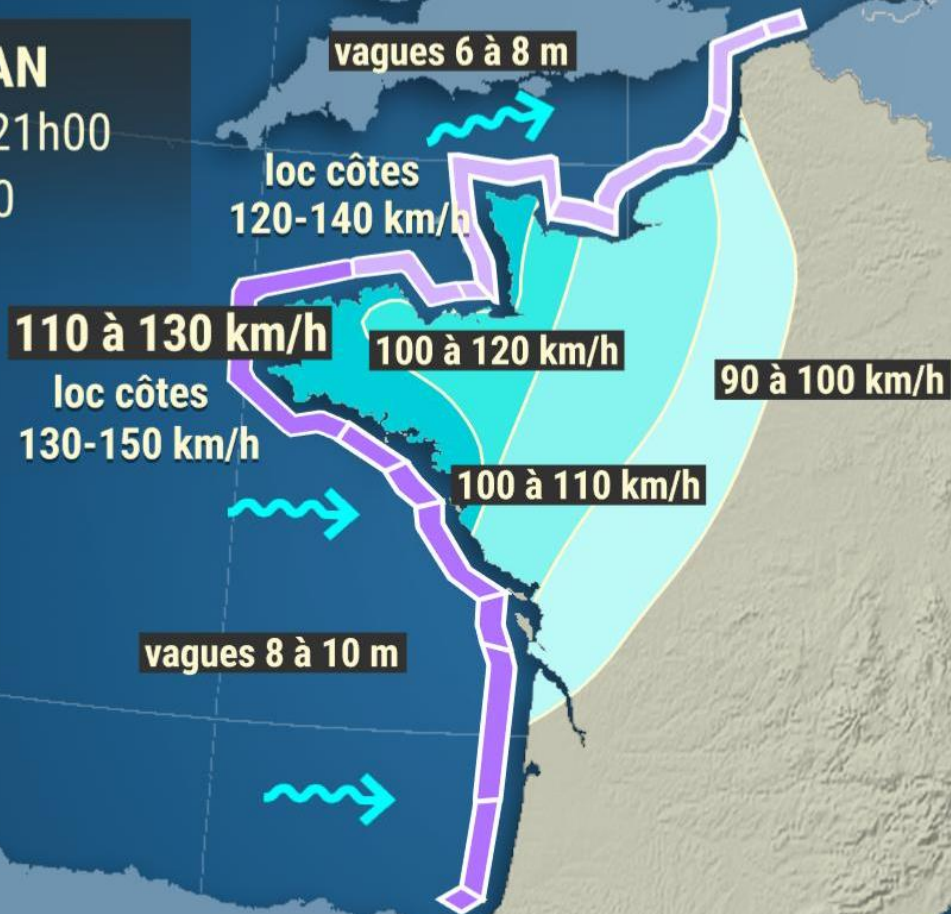

# TEMPETE CIARAN

entre mercredi 01/11 21h00  
et jeudi 02/11 12h00

Carte élaborée le  
30/10/2023 à 12 h